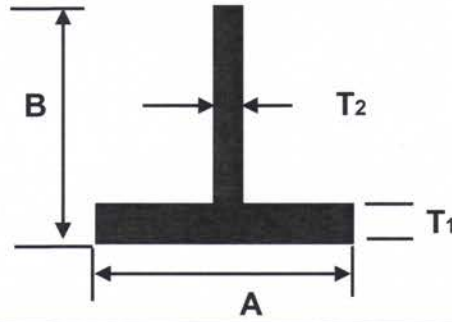

ALUMINIUM TEE BAR SECTION

AA6061T6 / AA6082 T6

Thickness (T1) mm	Width (A) mm	Thickness (T2) mm	Width (B) mm
1.00	25.40	1.00	25.400
3.00	38.10	3.00	38.100
3.00	38.10	3.00	38.100
3.00	50.80	3.00	50.800
3.00	50.80	3.00	50.800
3.00	50.80	3.00	50.800
3.00	50.80	3.00	50.800
3.00	50.80	4.50	50.800
3.00	101.60	3.00	101.600
3.00	50.00	5.50	100.000
3.00	40.00	3.50	60.000
3.00	40.00	3.50	60.000
3.00	40.00	3.50	60.000
4.00	32.00	3.00	32.000
4.00	32.00	3.00	32.000
4.00	38.10	4.00	38.100
4.00	40.00	4.00	40.000
4.00	40.00	4.00	40.000
4.00	40.00	4.00	40.000
4.00	40.00	4.00	40.000
4.00	50.00	4.00	50.000
6.00	50.00	4.00	60.000
6.00	50.00	4.00	60.000
6.00	50.00	4.00	60.000
6.00	50.00	4.00	60.000
4.00	60.00	4.00	105.000
4.00	60.00	4.00	105.000
8.00	50.00	4.00	70.000
8.00	50.00	4.00	70.000

* available length: 4876.8mm; 6000mm; 6096mm

ALUMINIUM TEE BAR SECTION

AA6061T6 / AA6082 T6

Thickness (T1) mm	Width (A) mm	Thickness (T2) mm	Width (B) mm
8.00	50.00	4.00	70.000
6.00	60.00	4.00	80.000
6.00	100.00	4.00	140.000
4.50	38.10	4.50	38.100
4.50	38.10	4.50	38.100
4.50	38.10	4.50	38.100
4.50	50.80	4.50	50.800
4.50	50.80	4.50	50.800
4.50	50.80	4.50	50.800
4.50	50.80	4.50	50.800
4.50	50.80	4.50	50.800
4.75	50.80	4.75	50.800
4.75	50.00	4.75	75.000
5.00	50.80	5.00	50.800
5.80	50.80	5.80	50.800
5.00	76.20	5.00	76.200
5.00	40.00	4.00	150.000
5.00	50.00	5.00	75.000
5.00	50.00	5.00	100.000
6.00	60.00	5.00	116.000
8.00	80.00	5.00	139.000
8.00	80.00	5.00	162.000
3.00	50.00	5.50	100.000
3.00	50.00	5.50	100.000
6.00	38.10	6.00	50.800
6.00	50.00	6.00	50.000
6.00	50.80	6.00	50.800
6.00	50.80	6.00	50.800
6.00	50.80	6.00	50.800