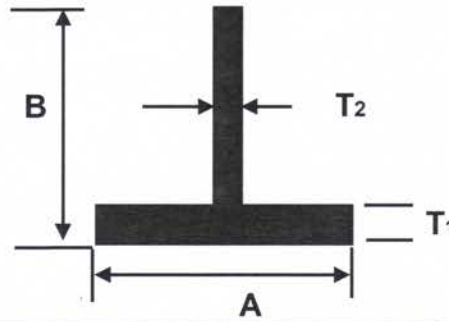

ALUMINIUM TEE BAR SECTION

AA6061T6 / AA6082 T6

Thickness (T1) mm	Width (A) mm	Thickness (T2) mm	Width (B) mm
1.00	25.40	1.00	25.400
3.00	38.10	3.00	38.100
3.00	38.10	3.00	38.100
3.00	50.80	3.00	50.800
3.00	50.80	3.00	50.800
3.00	50.80	3.00	50.800
3.00	50.80	3.00	50.800
3.00	50.80	4.50	50.800
3.00	101.60	3.00	101.600
3.00	50.00	5.50	100.000
3.00	40.00	3.50	60.000
3.00	40.00	3.50	60.000
3.00	40.00	3.50	60.000
4.00	32.00	3.00	32.000
4.00	32.00	3.00	32.000
4.00	38.10	4.00	38.100
4.00	40.00	4.00	40.000
4.00	40.00	4.00	40.000
4.00	40.00	4.00	40.000
4.00	40.00	4.00	40.000
4.00	50.00	4.00	50.000
6.00	50.00	4.00	60.000
6.00	50.00	4.00	60.000
6.00	50.00	4.00	60.000
6.00	50.00	4.00	60.000
4.00	60.00	4.00	105.000
4.00	60.00	4.00	105.000
8.00	50.00	4.00	70.000
8.00	50.00	4.00	70.000

* available length: 4876.8mm; 6000mm; 6096mm

ALUMINIUM TEE BAR SECTION

AA6061T6 / AA6082 T6

Thickness (T1) mm	Width (A) mm	Thickness (T2) mm	Width (B) mm
8.00	50.00	4.00	70.000
6.00	60.00	4.00	80.000
6.00	100.00	4.00	140.000
4.50	38.10	4.50	38.100
4.50	38.10	4.50	38.100
4.50	38.10	4.50	38.100
4.50	50.80	4.50	50.800
4.50	50.80	4.50	50.800
4.50	50.80	4.50	50.800
4.50	50.80	4.50	50.800
4.50	50.80	4.50	50.800
4.75	50.80	4.75	50.800
4.75	50.00	4.75	75.000
5.00	50.80	5.00	50.800
5.80	50.80	5.80	50.800
5.00	76.20	5.00	76.200
5.00	40.00	4.00	150.000
5.00	50.00	5.00	75.000
5.00	50.00	5.00	100.000
6.00	60.00	5.00	116.000
8.00	80.00	5.00	139.000
8.00	80.00	5.00	162.000
3.00	50.00	5.50	100.000
3.00	50.00	5.50	100.000
6.00	38.10	6.00	50.800
6.00	50.00	6.00	50.000
6.00	50.80	6.00	50.800
6.00	50.80	6.00	50.800
6.00	50.80	6.00	50.800