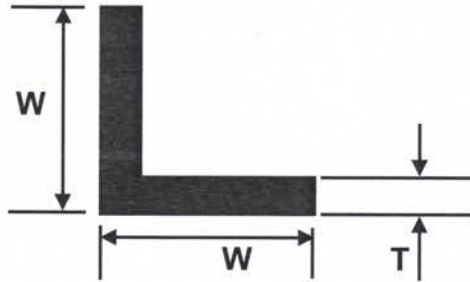

ALUMINIUM EQUAL ANGLE BAR

AA6061T6 / AA6063T5 / AA6082 T6

Thickness (T) mm	Width (W) mm
1.00	19.05
1.00	25.40
1.00	31.75
1.50	15.00
1.50	19.05
1.50	25.40
1.50	38.10
2.00	15.88
2.00	25.40
2.00	31.75
2.00	63.50
2.00	75.00
2.50	38.10
2.50	44.45
2.50	63.50
3.00	19.05
3.00	25.40
3.00	30.00
3.00	31.75

Thickness (T) mm	Width (W) mm
3.00	38.10
3.00	40.00
3.00	50.80
3.00	63.50
3.00	76.20
3.00	101.60
4.00	38.10
4.00	40.00
4.50	25.40
4.50	31.75
4.50	38.10
4.50	50.80
4.50	63.50
4.50	76.20
4.75	50.80
5.00	40.00
5.00	50.00
6.00	25.40
6.00	31.75

* available length: 4876.8mm; 6000mm; 6096mm

ALUMINIUM EQUAL ANGLE BAR

AA6061T6 / AA6063T5 / AA6082 T6

Thickness (T) mm	Width (W) mm
6.00	38.10
6.00	50.80
6.00	60.00
6.00	63.50
6.00	65.00
6.00	76.20
6.00	80.00
6.00	101.60
6.00	152.40
6.35	38.10
8.00	75.00
8.00	80.00
9.00	50.80
9.00	63.50
9.00	76.20
9.00	101.60
9.00	127.00
9.50	50.80
9.50	63.50

Thickness (T) mm	Width (W) mm
9.50	76.20
9.53	50.80
9.53	101.60
9.53	127.00
9.53	152.40
10.00	101.60
12.00	80.00
12.00	101.60
12.00	152.40
12.70	76.20
12.70	101.60
12.70	127.00
12.70	152.40

* available length: 4876.8mm; 6000mm; 6096mm