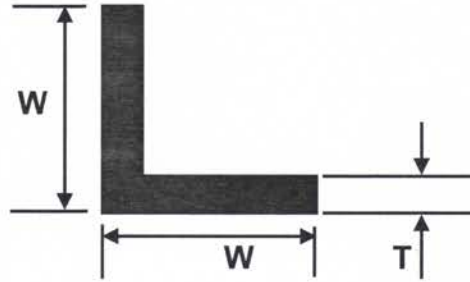

ALUMINIUM EQUAL ANGLE BAR

AA6061T6 / AA6063T5 / AA6082 T6

Thickness (T) mm	Width (W) mm
1.00	19.05
1.00	25.40
1.00	31.75
1.50	15.00
1.50	19.05
1.50	25.40
1.50	38.10
2.00	15.88
2.00	25.40
2.00	31.75
2.00	63.50
2.00	75.00
2.50	38.10
2.50	44.45
2.50	63.50
3.00	19.05
3.00	25.40
3.00	30.00
3.00	31.75

Thickness (T) mm	Width (W) mm
3.00	38.10
3.00	40.00
3.00	50.80
3.00	63.50
3.00	76.20
3.00	101.60
4.00	38.10
4.00	40.00
4.50	25.40
4.50	31.75
4.50	38.10
4.50	50.80
4.50	63.50
4.50	76.20
4.75	50.80
5.00	40.00
5.00	50.00
6.00	25.40
6.00	31.75

* available length: 4876.8mm; 6000mm; 6096mm

ALUMINIUM EQUAL ANGLE BAR

AA6061T6 / AA6063T5 / AA6082 T6

Thickness (T) mm	Width (W) mm
6.00	38.10
6.00	50.80
6.00	60.00
6.00	63.50
6.00	65.00
6.00	76.20
6.00	80.00
6.00	101.60
6.00	152.40
6.35	38.10
8.00	75.00
8.00	80.00
9.00	50.80
9.00	63.50
9.00	76.20
9.00	101.60
9.00	127.00
9.50	50.80
9.50	63.50

Thickness (T) mm	Width (W) mm
9.50	76.20
9.53	50.80
9.53	101.60
9.53	127.00
9.53	152.40
10.00	101.60
12.00	80.00
12.00	101.60
12.00	152.40
12.70	76.20
12.70	101.60
12.70	127.00
12.70	152.40

* available length: 4876.8mm; 6000mm; 6096mm